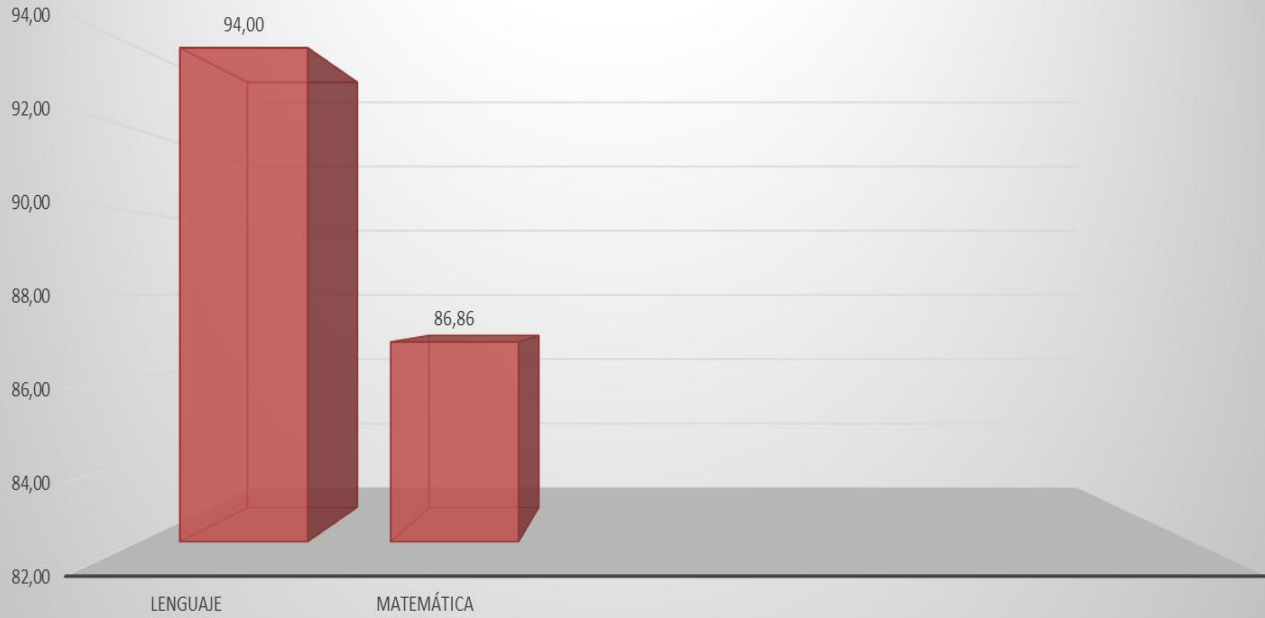

RELACIÓN MEJOR PROMEDIO POR ÁREA