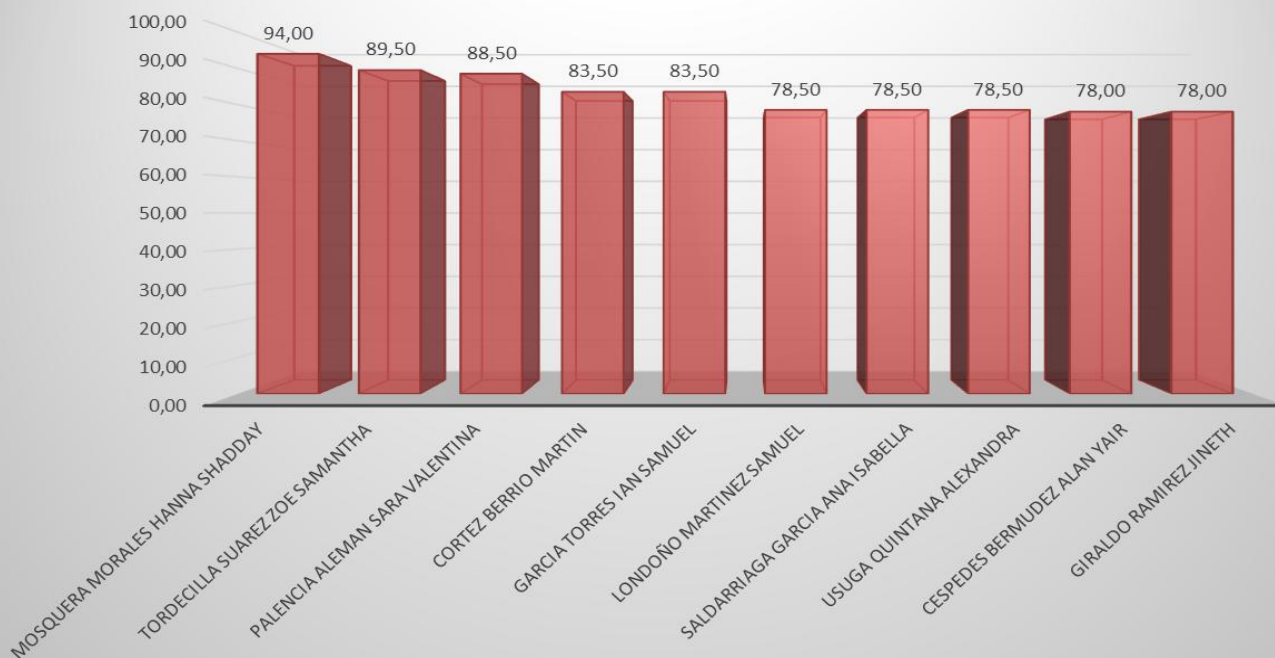

I.E MADRE LAURA

RESULTADOS GENERALES POR COMPONENTES

Resultados x Componentes	Sumatoria Reales	Sumatoria Esperado	Porcentaje Real vs Esperado
Aleatorio	1100,00	1560,00	70,51%
Semantico	740,00	1560,00	47,44%
Sintactico	290,00	780,00	37,18%
Geométrico-métrico	960,00	1170,00	82,05%
Numérico-variacional	550,00	780,00	70,51%
Pragmatico	650,00	1170,00	55,56%

RELACIÓN MEJOR PROMEDIO POR ÁREA

RELACIÓN MEJORES PROMEDIOS POR GRUPO

I.E MADRE LAURA

RELACIÓN MEJORES PROMEDIOS POR GRUPO

PUESTO FRENTE AL GRUPO	ESTUDIANTES	PROMEDIOS
1	MOSQUERA MORALES HANNA SHADDAY	94,00
2	TORDECILLA SUAREZ ZOE SAMANTHA	89,50
3	PALENCIA ALEMAN SARA VALENTINA	88,50
4	CORTEZ BERRIO MARTIN	83,50
5	GARCIA TORRES IAN SAMUEL	83,50
6	LONDOÑO MARTINEZ SAMUEL	78,50
7	SALDARRIAGA GARCIA ANA ISABELLA	78,50
8	USUGA QUINTANA ALEXANDRA	78,50
9	CESPEDES BERMUDEZ ALAN YAIR	78,00
10	GIRALDO RAMIREZ JINETH	78,00
11	DIAZ GUERRA LUIS MATIAS	73,50
12	PEREZ URREGO ARIADNA	73,50
13	ALFARO SANCHEZ GIANELLA	72,50
14	CORDOBA BETANCURT MAXIMILIANO	72,50
15	QUEJADA RAMOS JOSEPH	72,50
16	RENGIFO FLOREZ LIAM MARCELO	72,50
17	CAÑOLA GIRALDO OSTTIN	68,50
18	CALLE MONTOYA MAXIMILIANO	68,00
19	DAVID MORALES LUCIANA	67,50
20	MENESES NARVAEZ MARIA ISABEL	67,50
21	MANGONES SIBAJA ANA VICTORIA	67,00
22	ROLDAN ARANGO GALILEA	67,00
23	CASAS RIVAS SHATOMY	56,50
24	CUARTAS GOMEZ HELEN	56,50
25	MORENO PINEDA JOSE MATHIAS	56,50
26	ZABALA MORELO SUSANA	56,00
27	PALACIOS MENDOZA ITZAYANA	52,50
28	VIDAL GARCIA ANA SOFIA	52,00
29	BOLAÑOS GONZALEZ JHEISON MATIAS	50,50
30	MUÑOZ SIERRA JUAN GUILLERMO	50,50
31	MURILLO MARTINEZ LIZ MELISSA	50,50
32	CORDOBA TORRES RICHARD MATIAS	47,00
33	PINTO FLOREZ JUAN ESTEBAN	46,00
34	GARCIA GOMEZ HADASSAH DEL MAR	41,50
35	CERMEÑO RUIZ SEBASTIAN	41,00
36	PINO PEREZ SALOME	40,50