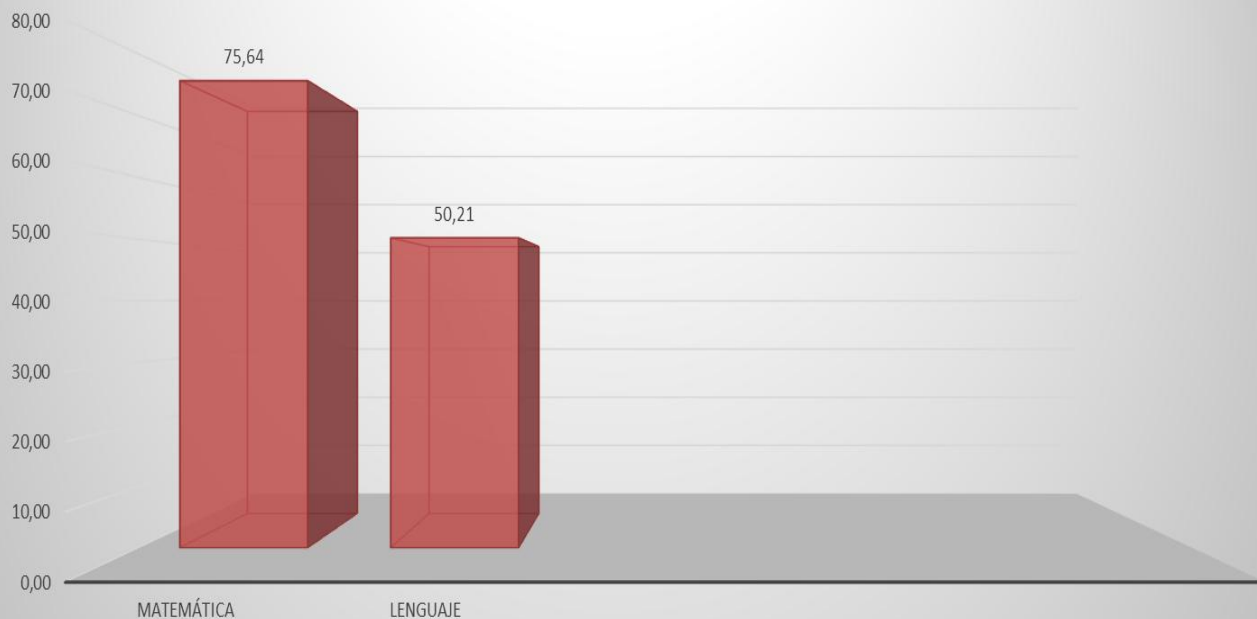

RELACIÓN MEJOR PROMEDIO POR ÁREA