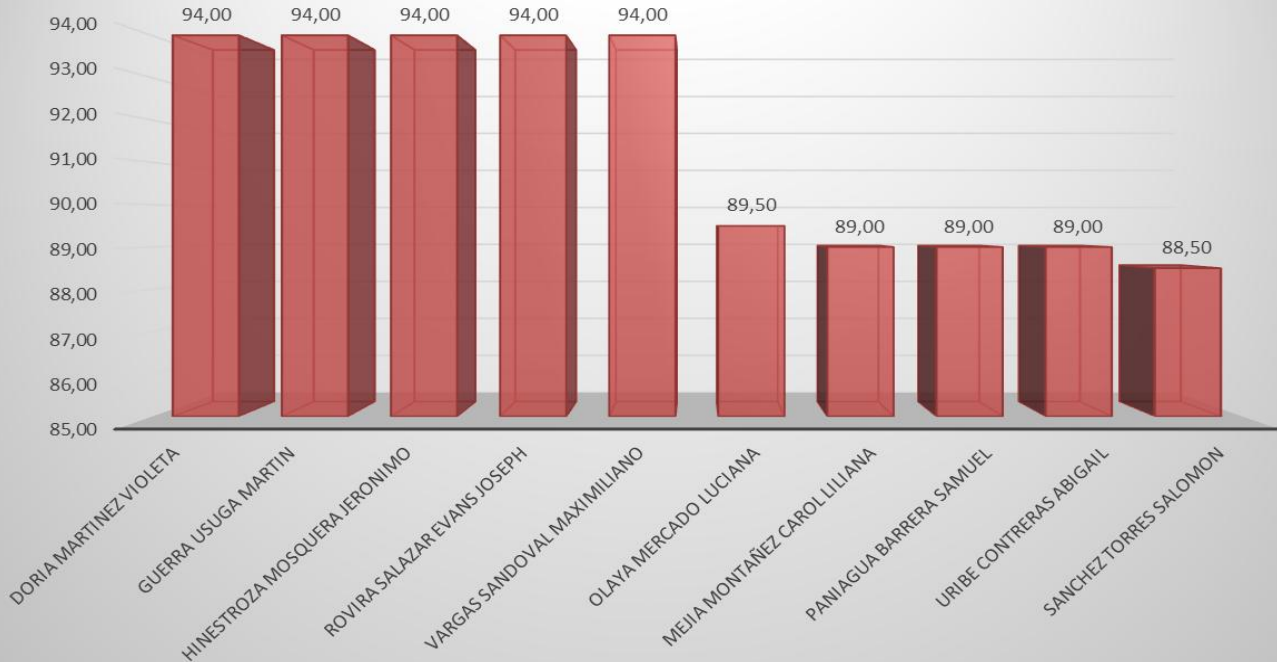

RELACIÓN MEJORES PROMEDIOS POR GRUPO