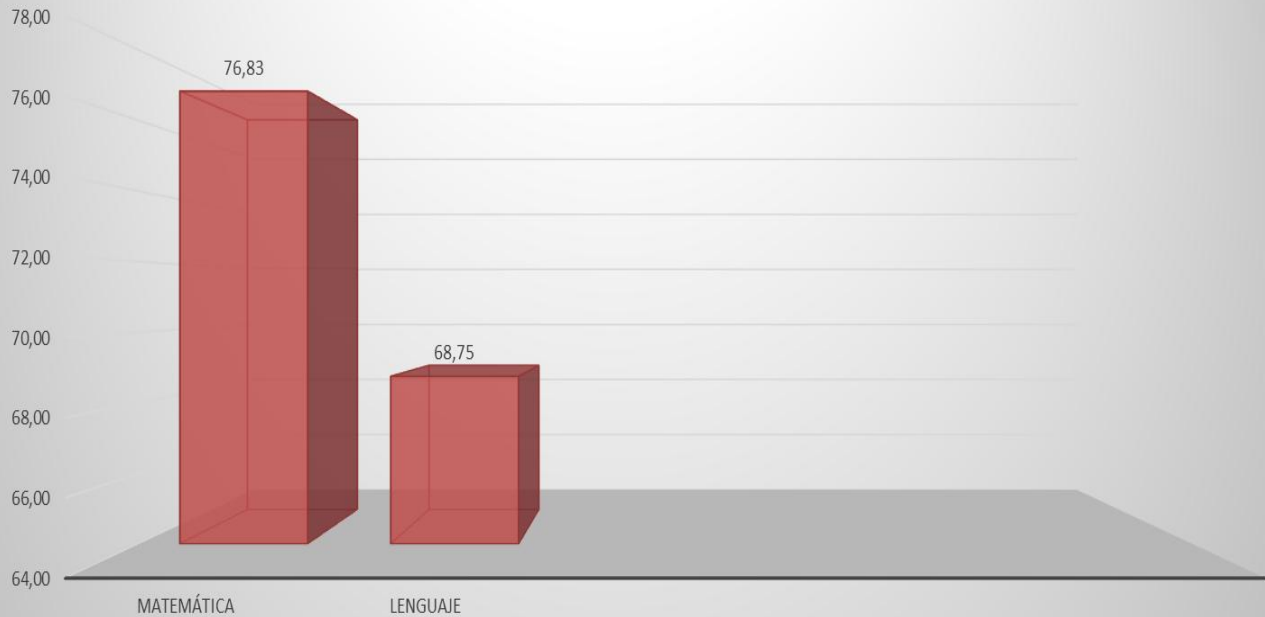

RELACIÓN MEJOR PROMEDIO POR ÁREA